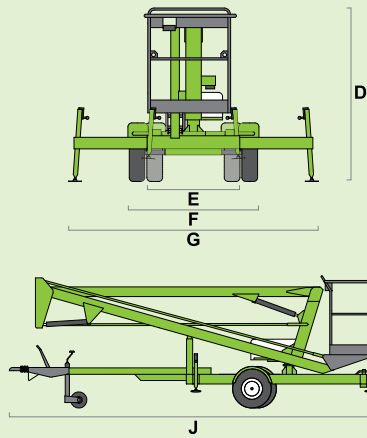

niftylift

TM34

(A) 40ft 6in

(B) 34ft

(C) 16ft 6in

500lbs

3ft 7in x 2ft 2in

(D) 6ft 3in

(E) 3ft 7in

(F) 4ft 11in

(G) 8ft 10in

(J) 18ft 10in

2630lbs

niftylift
 1525 S. Buncombe Road,
 Greer, SC - 29651
 United States
 1-800-643-8954
 usasales@niftylift.com
 www.niftylift.com

IS-104