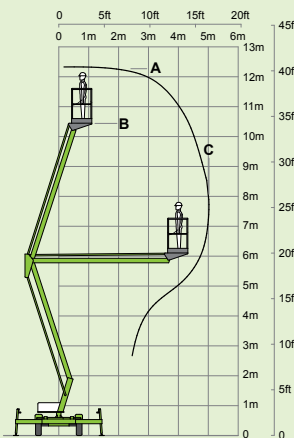

niftylift

TM34

(A) 40ft 6in

(B) 34ft

(C) 16ft 6in

500lbs

3ft 7in x 2ft 2in

(D) 6ft 3in

(E) 3ft 7in

(F) 4ft 11in

(G) 8ft 10in

(J) 18ft 10in

2630lbs

niftylift
 1525 S. Buncombe Road,
 Greer, SC - 29651
 United States
 1-800-643-8954
 usasales@niftylift.com
 www.niftylift.com

IS-104