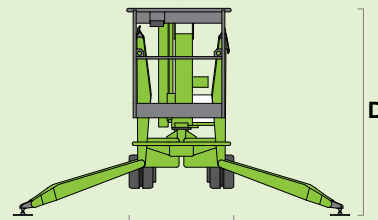

# TD34T

(A) 40ft

(B) 33ft 6in

(C) 20ft

500lbs

3ft 7in x 2ft 2in

(D) 6ft 3in

(F) 3ft 7in

(G) 11ft 8in

(J) 13ft

1mph

60%  
31°

4170lbs

**niftylift**  
1525 S. Buncombe Road,  
Greer, SC - 29651  
United States  
1-800-643-8954  
usasales@niftylift.com  
www.niftylift.com

IS-104