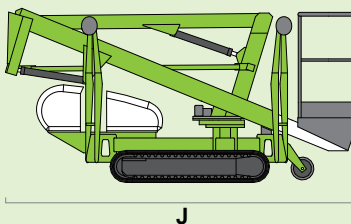

# TD34T

(A) 40ft

(B) 33ft 6in

(C) 20ft

500lbs

3ft 7in x 2ft 2in

(D) 6ft 3in

(F) 3ft 7in

(G) 11ft 8in

(J) 13ft

1mph

60%  
31°

4170lbs

**niftylift**  
1525 S. Buncombe Road,  
Greer, SC - 29651  
United States  
1-800-643-8954  
usasales@niftylift.com  
www.niftylift.com

IS-104