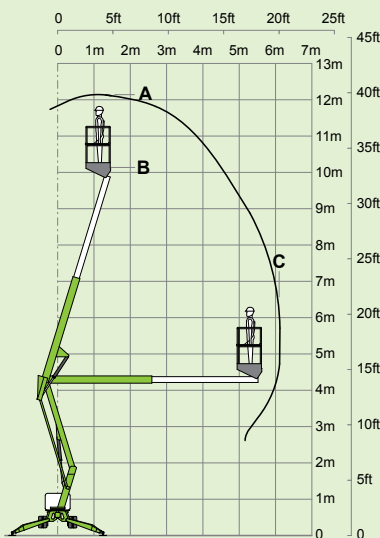

# TD34T

(A) 40ft

(B) 33ft 6in

(C) 20ft

500lbs

3ft 7in x 2ft 2in

(D) 6ft 3in

(F) 3ft 7in

(G) 11ft 8in

(J) 13ft

1mph

60%  
31°

4170lbs

**niftylift**  
1525 S. Buncombe Road,  
Greer, SC - 29651  
United States  
1-800-643-8954  
usasales@niftylift.com  
www.niftylift.com

IS-104